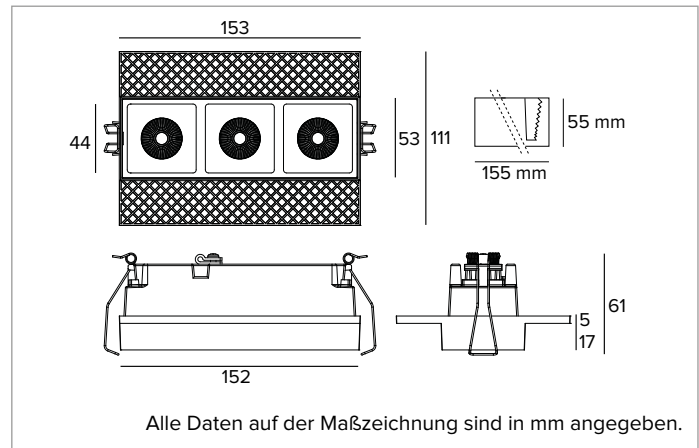

1T7851EL | OZ Stand Alone Trimless LED-Strahler für Trimless-Einbau

	3000K	H(m)	D(m)	Emax(lx)
	Ra90		50°	
Fixture Power	19W	1	0.93	3280
Source Flux	2615lm	2	1.85	820
Fixture Flux	2023lm	3	2.78	364
Efficacy	105lm/W	4	3.71	205
TS1196	I _{max} =1254cd/klm	I _{max}	3280cd	5
			4.64	131

Optik: REFLEKTOR

Abstrahlwinkel: MWFL

Optische Effizienz: 77%

Leuchten-Lichtstrom: 2023lm

Lichtausbeute: 105lm/W

Fotobiologische Sicherheit: Risikogruppe 1 (RG 1 = geringes Risiko)

MECHANISCHE MERKMALE

Gehäuse aus schwarz eloxiertem Druckguss-Aluminium. Version Large 3X.

Abmessungen: AxB=153x53mm

Gewicht: 0,6Kg

Version: 3X

Schutzart: IP20

ELEKTRISCHE MERKMALE

Einschließlich elektronischem ON-OFF Treiber. Leuchten gemäß EN 60598-2-22 für die Stromversorgung über ein zentrales Notstromsystem CPSS (Central Power Supply System); Bereiche mit hohem Risiko ausgeschlossen. Die voreingestellte Leistungsaufnahme und der voreingestellte Lichtstrom betragen 100% an AC und 100% an DC.

Abmessungen der Batterie 160x54x30 mm.

Abmessungen des Inverters 165x40x25 mm.

Aus Gründen der technologischen Entwicklung der elektronischen Bauteile unterliegen die aufgeführten Daten eventuellen Aktualisierungen. Daher muss bei der Bestellung eine Bestätigung angefordert werden.